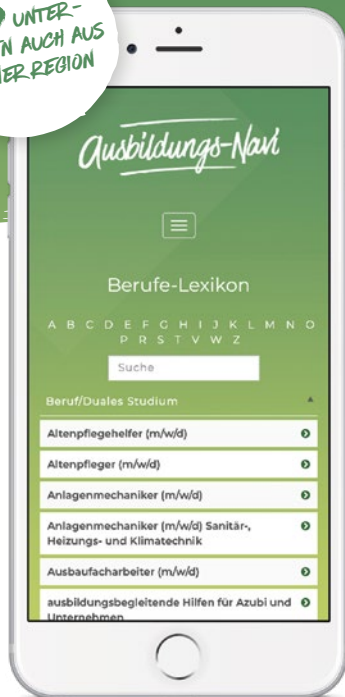

Ausbildungs-Navi

PRAKTIKUM FÜR DEINE ZUKUNFT

IN DEINER HEIMATREGION

DIE NR. 1 IN
DER REGION FÜR
PRAKTIKUM,
AUSBILDUNG &
DUALES STUDIUM

www.ausbildungs-navi.de

720 UNTER-
NEHMEN AUCH AUS
DEINER REGION

Noch Fragen? Sprich mit deinem Berufsorientierungslehrer, dort bekommst du auch die aktuelle Regionalausgabe des Ausbildungs-Navis.

WAS KANN ICH UND WAS WILL ICH ?

DIE ENTSCHEIDUNG FÜR DEIN PRAKTIKUM IST ECHT NICHT LEICHT, ABER ES LOHNT SICH, EINMAL GENAU ZU ÜBERLEGEN.

Mach den Test unter Bewerbungstipps!

www.ausbildungs-navi.de/ausbildungsstellenboerse/bewerbungs-tipps

ONLINE FÜR EIN PRAKTIKUM BEWERBEN? SO GEHT'S!

1. www.ausbildungs-navi.de/ausbildungsstellenboerse
2. Eingabe deines Wohnortes
3. Wähle die Branchen aus, die dich interessieren
4. Wähle den Praktikumsplatz deiner Wahl mit dem passenden Unternehmen
5. Klick auf den Button „um Praktikum bewerben“, fülle das entsprechende Formular vollständig mit deinen Informationen
6. Los geht's! Viel Erfolg!
7. Bleibe auf dem Laufenden und folge uns auf Instagram @ausbildungsnavi